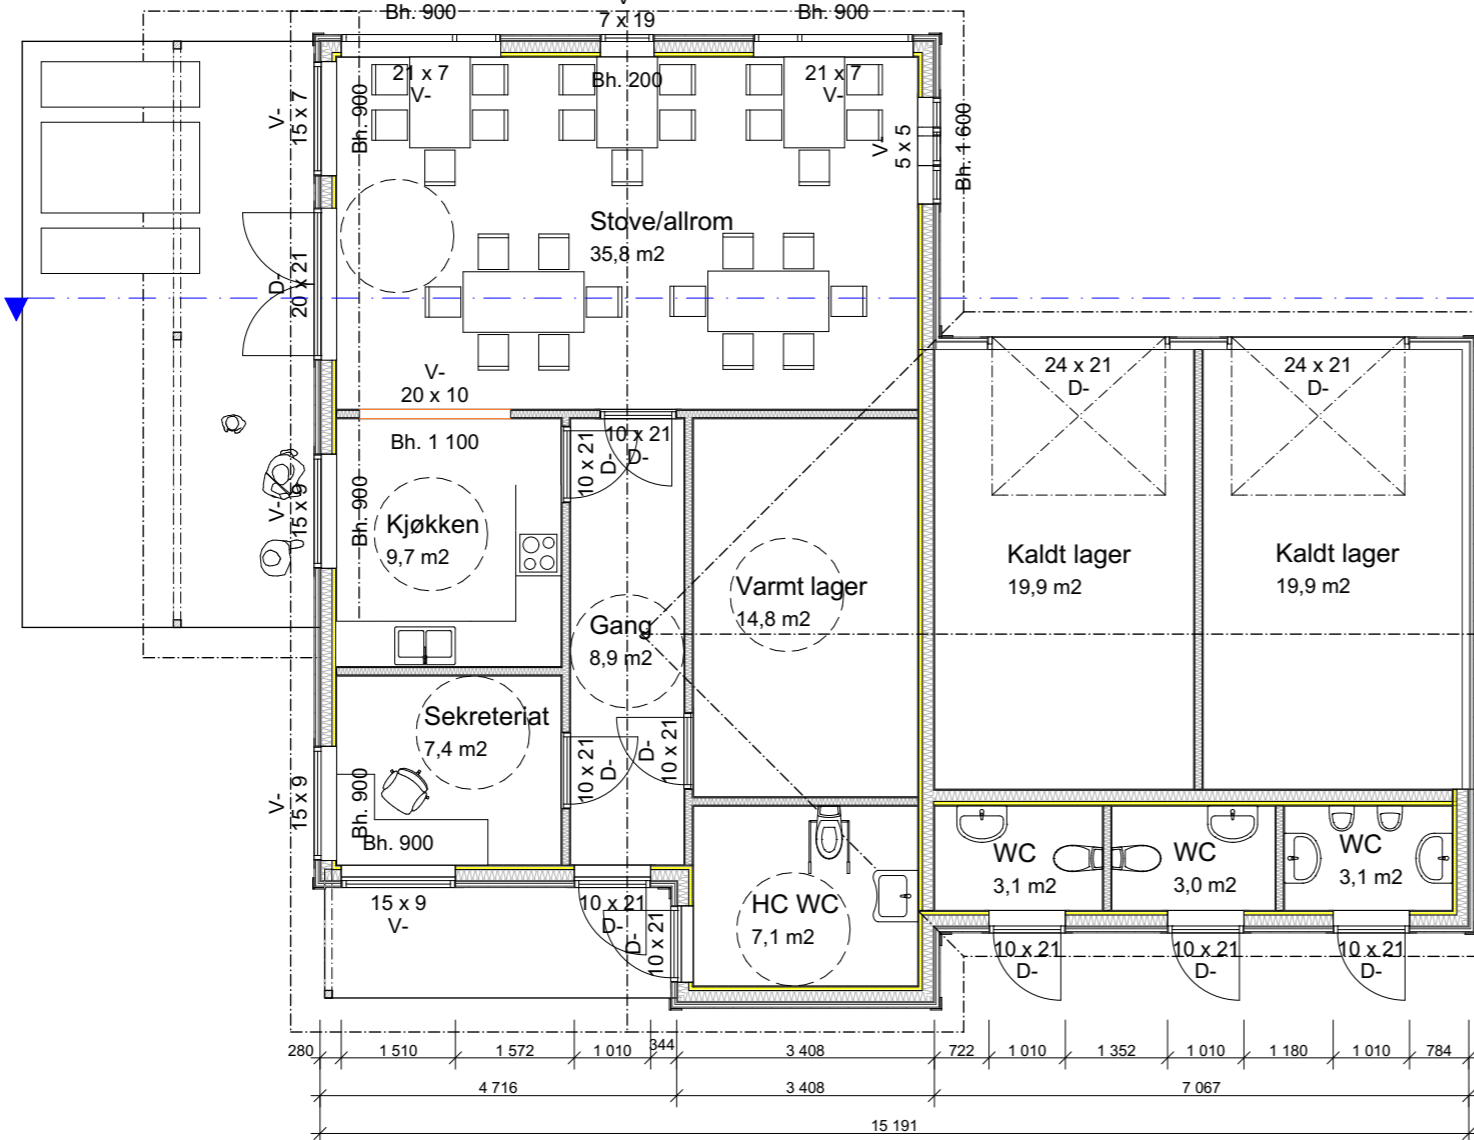

Snitt A 1:100

3 Fasade Nord

4 Fasade Vest

Snitt A

Snitt A

2 Fasade Aust

1 Fasade Sør

1. Etasje 1:100

Index	Dato	Beskrivelse	Sign	Kontr.
Prosjekt:	Klubbhus - Valle IL	Dato: 04.10.16	Målestokk: 1:100	
Prosjektstatus:	Skisse/forprosjekt	Kontrollert:		Dato:
Tegning:	1. Etasje, Snitt A	Godkjent:		Dato:
Tiltakshaver:	Valle IL	Eiendom/byggested		
Adresse: Valle 4747		Gnr: 46	Bnr: 9	
Telefon:		Fester:	Seksjonsnr:	
E-post:		Bygningsnr:	Bolignr:	
Tegner: Rune Åkre Lund				
RJA Bygg og Prosjektering AS				
Adresse: Bjoråvika 10.				
Postnr: 4735 Evje				
Telefon: 48063885		Filnavn: Klubbhus - Valle IL.ph		
E-post: rja.rune@gmail.com		© Alle rettigheter tilhører utførende for prosjekteringen, kopiering eller bruk av disse tegningene er forbudt uten skriftlig samtykke		